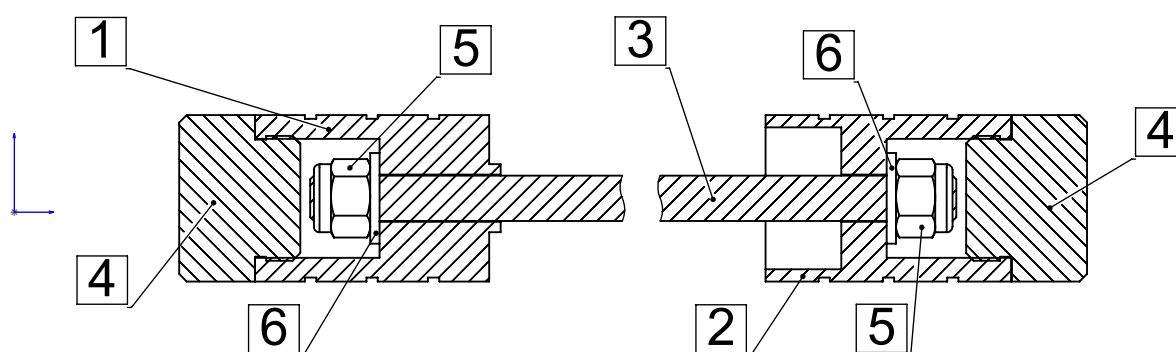

CRAZY IRON

МЫ ПРОИЗВОДИМ БЕЗОПАСНОСТЬ

**Пеги в ось заднего колеса HONDA
CBR600RR`03-`06
артикул 105014**

ПОЗИЦИЯ	ОБОЗНАЧЕНИЕ	ОПИСАНИЕ	К-ВО
1	105014л	Адаптер левый	1
2	105014пр	Адаптер правый	1
3	M12	Шпилька	1
4	Пег слайдер Д44	Сменный элемент	2
5	DIN EN ISO 7040 - M12 - N	Гайка	2
6	Washer DIN 125 - A 13	шайба	2