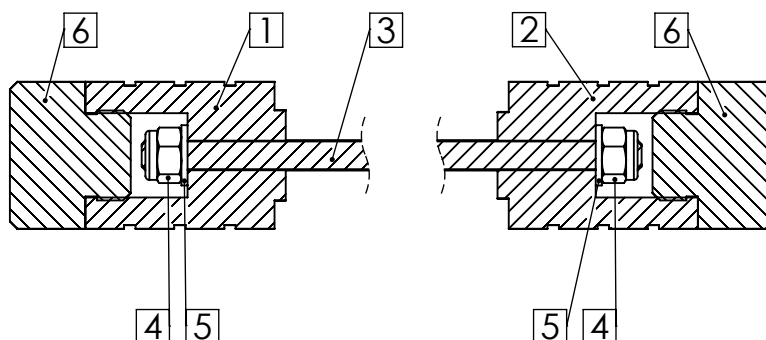

CRAZY IRON

МЫ ПРОИЗВОДИМ БЕЗОПАСНОСТЬ

Пеги в ось переднего колеса
SUZUKI GSXR600/750 `04-`05.
Артикул 201515

ПОЗИЦИЯ	ОБОЗНАЧЕНИЕ	ОПИСАНИЕ	К-ВО
1	201415л	Адаптер левый	1
2	201515пр	Адаптер правый	1
3	M8	шпилька	1
4	DIN EN ISO 7040 - M8 - N	Шайба	2
5	Washer DIN 125 - A 8.4	Шайба	2
6	Пег слайдер Д39	Сменный элемент	2