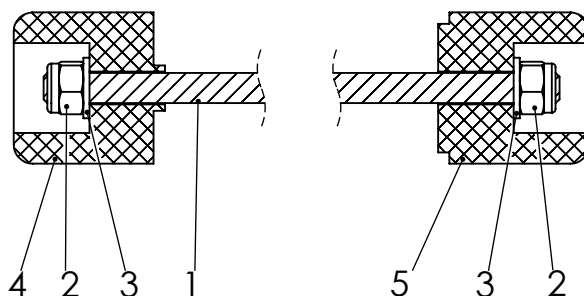

CRAZY IRON

МЫ ПРОИЗВОДИМ БЕЗОПАСНОСТЬ

**Слайдеры в ось переднего колеса BMW F750GS `17-
Артикул 90209016.**

ПОЗИЦИЯ	ОБОЗНАЧЕНИЕ	ОПИСАНИЕ	К-ВО
1	M8	Шпилька M8	1
2	DIN EN ISO 7040 - M8 - N	Гайка	2
3	Washer DIN 125 - A 8.4	Шайба	2
4	90209016л	Слайдер левый	1
5	90209016пр	Слайдер правый	1