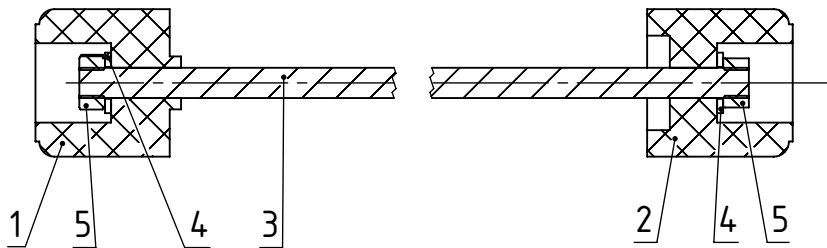

CRAZY IRON

МЫ ПРОИЗВОДИМ БЕЗОПАСНОСТЬ

**Слайдеры в ось переднего колеса
YAMAHA MT-09, TRACER, FZ-09, XSR900**

Артикул 3402

Позиция	Обозначение	Описание	Кол-во	Примечание
1	3402п	Слайдер правый в ось переднего колеса для MT09	1	
2	3402л	Слайдер левый в ось переднего колеса для MT09	1	
3	Шпилька M8x305	Шпилька M8x305	1	
4	Шайба 8.5 DIN 125		2	
5	Гайка M8 DIN 985		2	Момент затяжки не более 24Нм