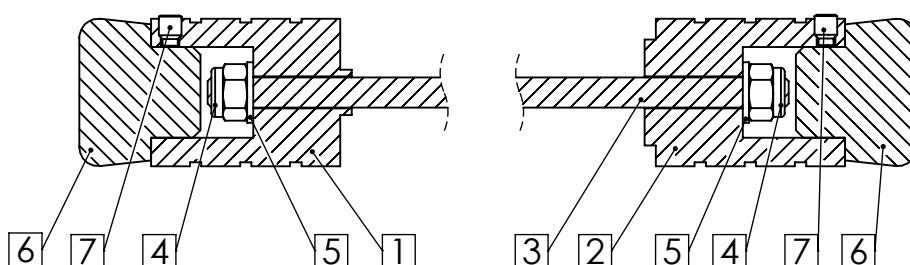

CRAZY IRON

МЫ ПРОИЗВОДИМ БЕЗОПАСНОСТЬ

Пегги в ось переднего колеса KTM DUKE 790.
Артикул 9004115.

ПОЗИЦИЯ	ОБОЗНАЧЕНИЕ	ОПИСАНИЕ	К-ВО
1	9004115л	Адаптер левый	1
2	9004115пр	Адаптер левый	1
3	M8	Шпилька M8x330	1
4	DIN EN ISO 7040 - M8 - N	Гайка	2
5	Washer DIN 125 - A 8.4	Шайба	2
6	Пегг слайдер Д39_V2	Сменный элемент	2
7	DIN 915 - M6 x 8-N	Стопорный винт	2