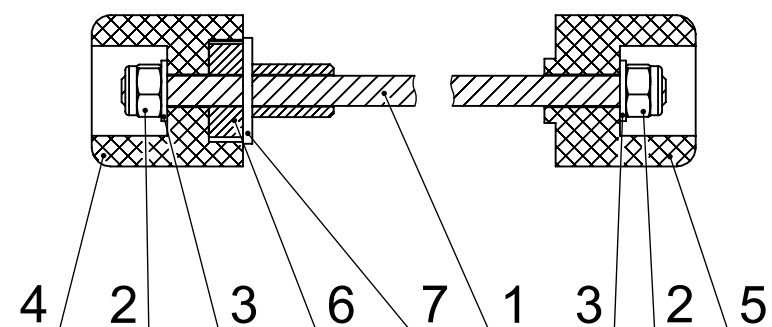

CRAZY IRON

МЫ ПРОИЗВОДИМ БЕЗОПАСНОСТЬ

Слайдеры HONDA CB650R Neo Sports Cafe в ось переднего колеса.
Артикул 109116.

ПОЗИЦИЯ	ОБОЗНАЧЕНИЕ	ОПИСАНИЕ	К-ВО
1	M8	Шпилька M8	1
2	DIN EN ISO 7040 - M8 - N	Гайка M8	2
3	Washer DIN 125 - A 8.4	Шайба M8	2
4	109116л	Слайдер правый	1
5	109116пр	Слайдер правый	1
6	M14x1.5	Болт	1
7	Washer DIN 125 - A 15	Шайба M14	1