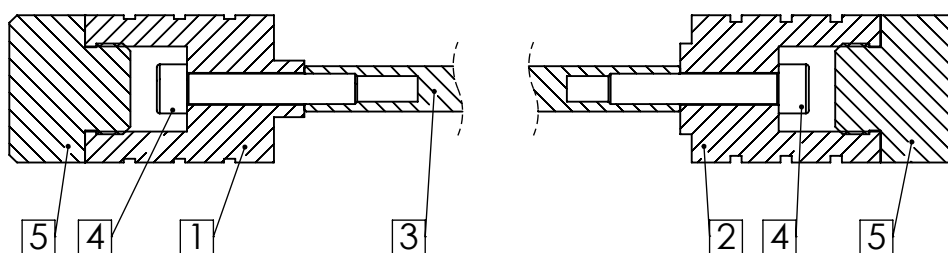

CRAZY IRON

МЫ ПРОИЗВОДИМ БЕЗОПАСНОСТЬ

**Пеги в ось переднего
колеса BMW S1000R.
Артикул 90206015.**

ПОЗИЦИЯ	ОБОЗНАЧЕНИЕ	ОПИСАНИЕ	К-ВО
1	90206015л	Адаптер правый	1
2	20001015л	Адаптер левый	1
3	90206015тр	Ось	1
4	DIN 912 M8x1 x 45 --- 28N	Болт М8	2
5	Пег слайдер Д39	Сменный элемент	2