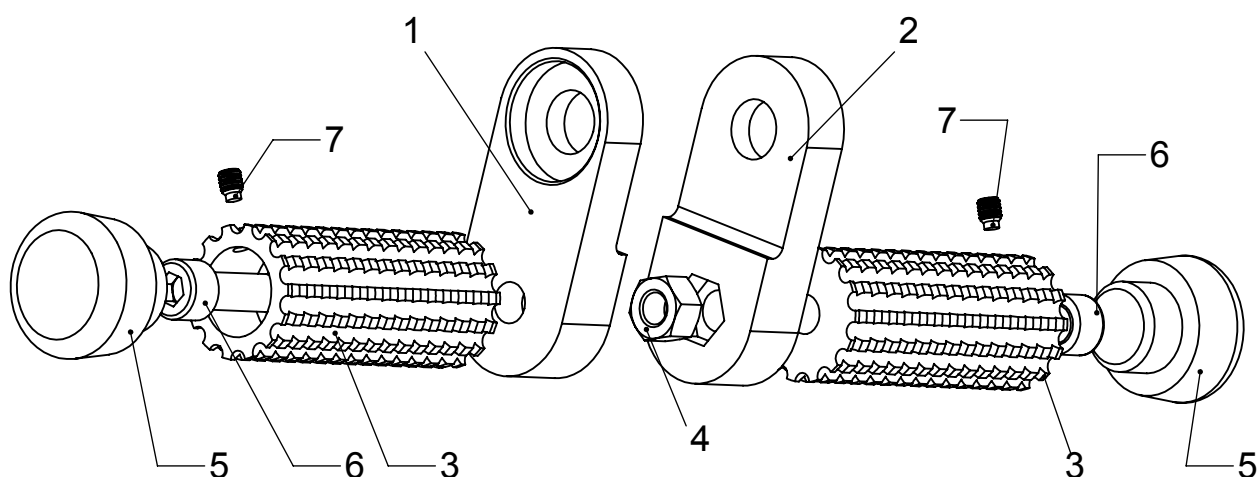

# CRAZY IRON

МЫ ПРОИЗВОДИМ БЕЗОПАСНОСТЬ

**Пеги в ось заднего колеса HONDA CB300R Neo Sports Café. Артикул 114814.**

ПОЗИЦИЯ	ОБОЗНАЧЕНИЕ	ОПИСАНИЕ	К-ВО
1	кронштейн лев	Кронштейн левый	1
2	кронштейн прав	Кронштейн правый	1
3	Пега	Пега	2
4	Гайка М10	Гайка М10х1,25	2
5	Слайдер	Сменный наконечник	2
6	Болт М10х1,25х60	Болт DIN912 М10х1,25х60	2
7	Стопорный винт	DIN915М6х8	2