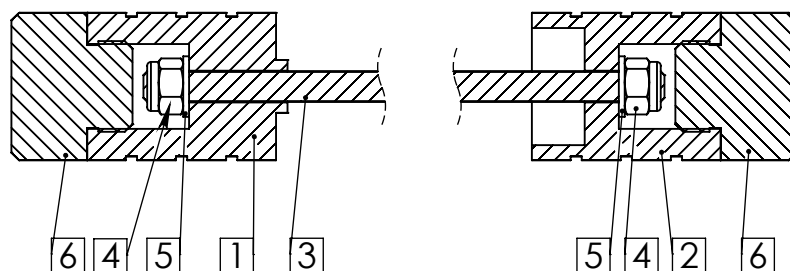

# CRAZY IRON

МЫ ПРОИЗВОДИМ БЕЗОПАСНОСТЬ

Пегги в ось заднего колеса  
YAMAHA MT-09, FZ-09, TRACER  
Артикул 3080514

ПОЗИЦИЯ	ОБОЗНАЧЕНИЕ	ОПИСАНИЕ	К-ВО
1	3080514лев	адаптер левый	1
2	3080514пр	адаптер правый	1
3	M8	шпилька	1
4	DIN EN ISO 7040 - M8 - N	Гайка	2
5	Washer DIN 125 - A 8.4	Шайба	2
6	Пегг слайдер Д39	Сменный элемент	2