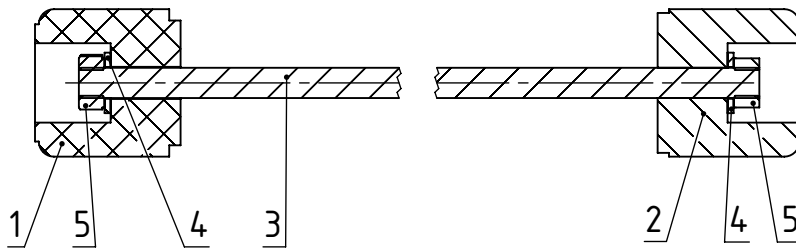

CRAZY IRON

МЫ ПРОИЗВОДИМ БЕЗОПАСНОСТЬ

Слайдеры в ось переднего колеса

KAWASAKI ZX-636R от `13 -`19

Артикул 4086

Позиция	Обозначение	Описание	Кол-во	Примечание
1	4086л	Слайдер левый в ось переднего колеса	1	
2	4086пр	Слайдер правый в ось переднего колеса	1	
3	Шпилька M8x310		1	
4	Шайба 8.5 DIN 125		2	
5	Гайка M8 DIN 985		2	Момент затяжки не более 24Нм