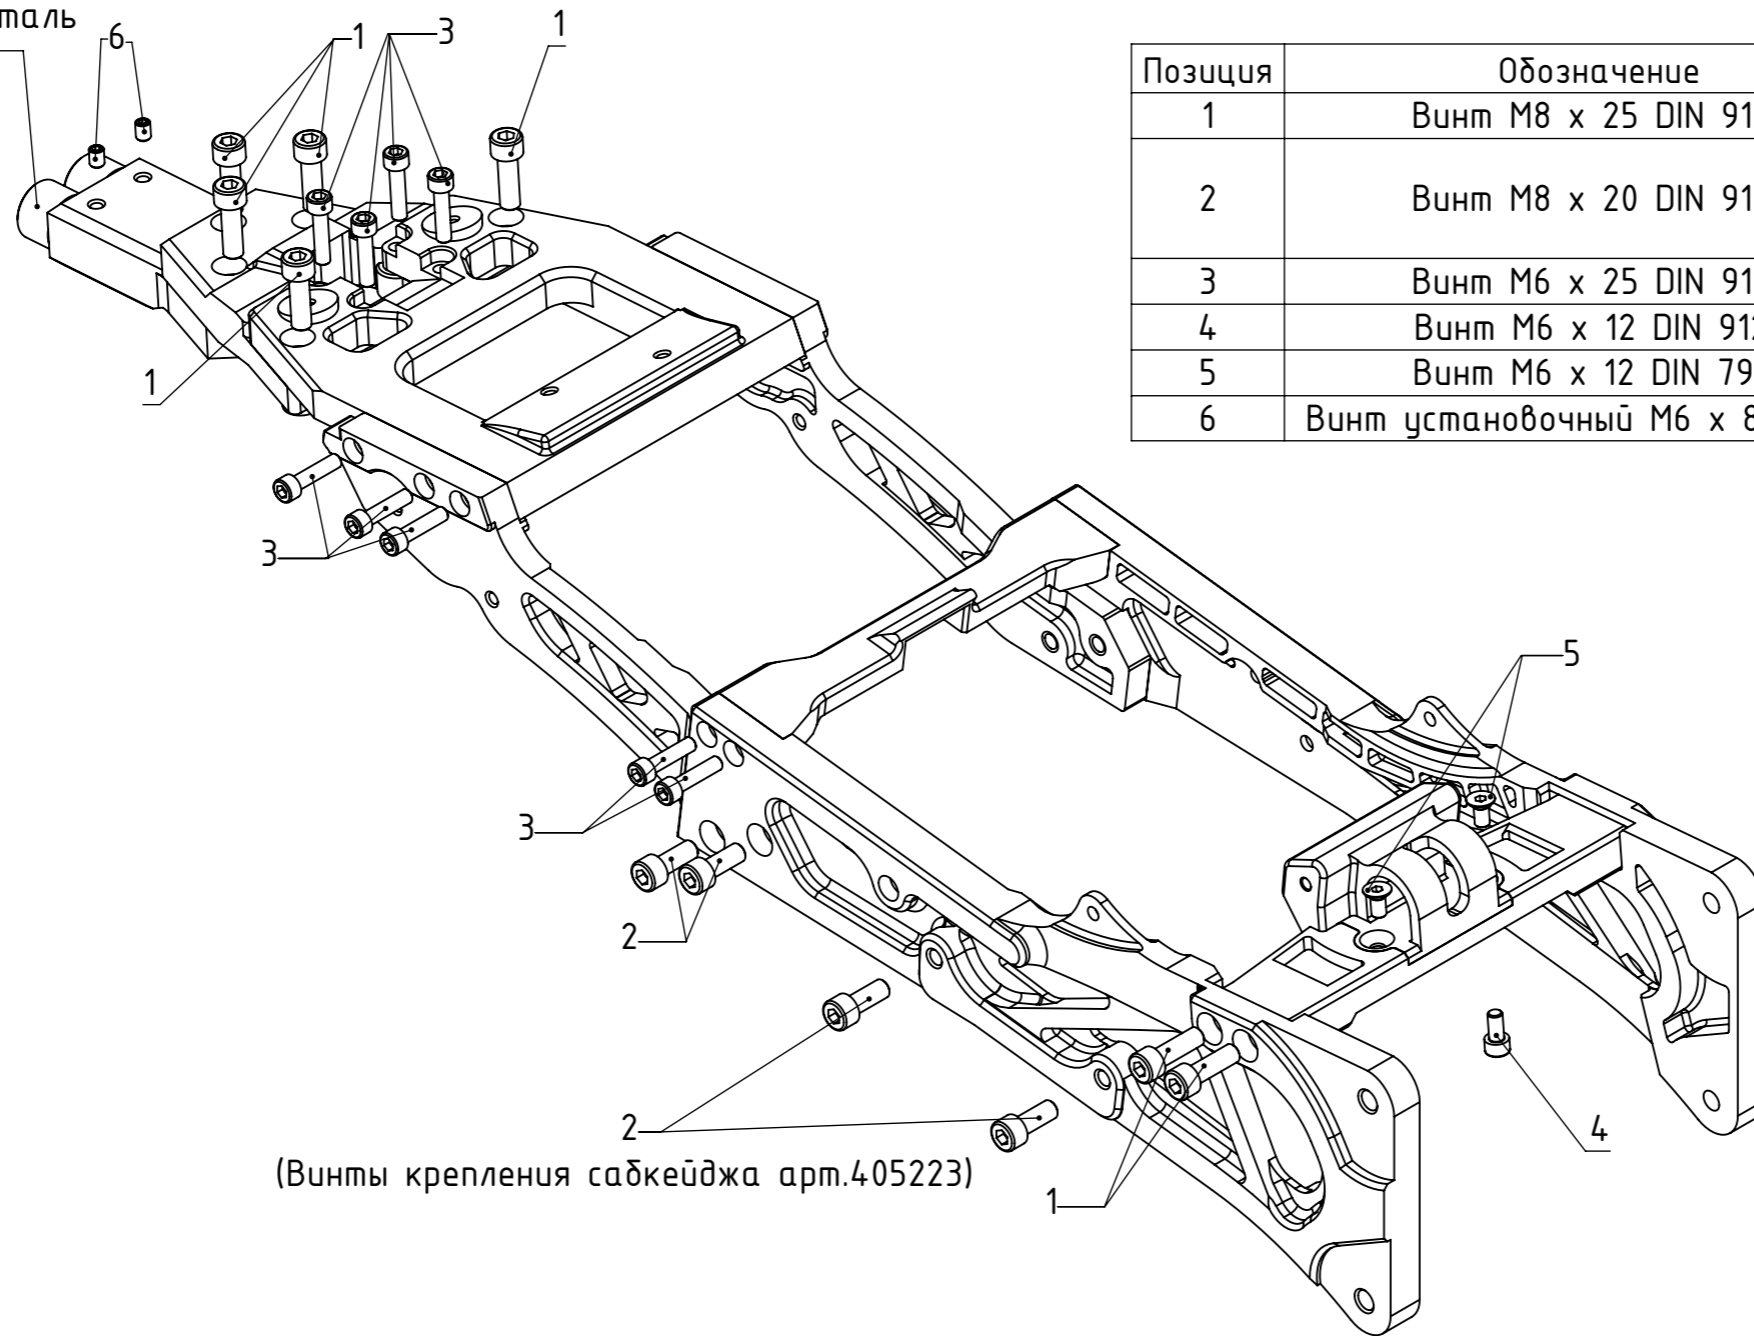

405224

Слайдеры нерж.сталь
(артикул 6076)

(Винты крепления сабкейджа арт.405223)

Позиция	Обозначение	Описание	Кол-во	Примечание
1	Винт М8 х 25 DIN 912		9	
2	Винт М8 х 20 DIN 912		8	4шт.для крепления 405223
3	Винт М6 х 25 DIN 912		14	
4	Винт М6 х 12 DIN 912		1	
5	Винт М6 х 12 DIN 7991		2	
6	Винт установочный М6 х 8 DIN 915		2	

1. Крепеж правый и левой стороны симметричен.
2. Винты позиция 2 (М8 х 20) в количестве 8шт. только для заказов 405224+405223. Для случае заказов с только 405224, винтов позиция 2 (М8 х 20) 4шт.
3. Возможен заказ 405224 с титановыми слайдерами, артикул 6077.

405224

				405224			
Изм.	Лист	№ докум.	Подп.	Дата	Лит.	Масса	Масштаб
		Мысик		12.03.2021	о		1:5
Разраб.					Лист 1		Листов 1
Пров.							
Т.контр.							
Нач. КБ							
Н.контр.							
Утв.							

**Подрамник CNC
KAWASAKI ZX-6R
09-18**