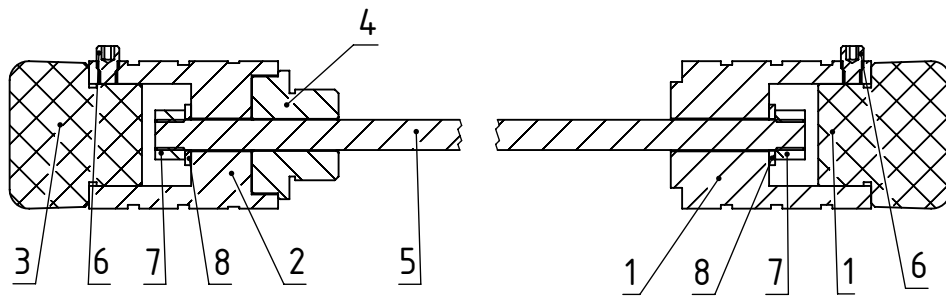

CRAZY IRON

МЫ ПРОИЗВОДИМ БЕЗОПАСНОСТЬ

Пеги в ось переднего колеса КТМ 790 '21

Артикул 9008115

Позиция	Обозначение	Описание	Кол-во	Примечание
1	9008115п	Правый адаптер в ось переднего колеса для КТМ 790 '21	1	
2	9008115л	Левый адаптер в ось переднего колеса для КТМ 790 '21	1	
3	9008115с	Слайдер	2	
4	M24x1.5	Заменяемый болт	1	
5	Шпилька M8x335		1	
6	Винт стопорный M6x10 DIN 915		2	
7	Гайка M8 DIN 934		2	Момент затяжки не более 24Нм
8	Шайба 8.4 DIN 125		2	