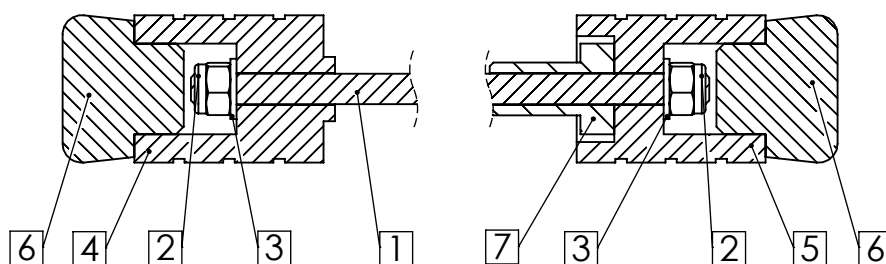

CRAZY IRON

МЫ ПРОИЗВОДИМ БЕЗОПАСНОСТЬ

**Пегги в ось переднего колеса HONDA CBR600RR от `13-
Артикул 1049415.**

ПОЗИЦИЯ	ОБОЗНАЧЕНИЕ	ОПИСАНИЕ	К-ВО
1	M8	Шпилька M8x310	1
2	DIN EN ISO 7040 - M8 - N	Гайка	2
3	Washer DIN 125 - A 8.4	Шайба	2
4	1049415лев	Адаптер правый	1
5	1049115пр	адаптер правый	1
6	Пегг слайдер Д39_V2	Сменный элемент	2
7	M14x1.5	Болт	1