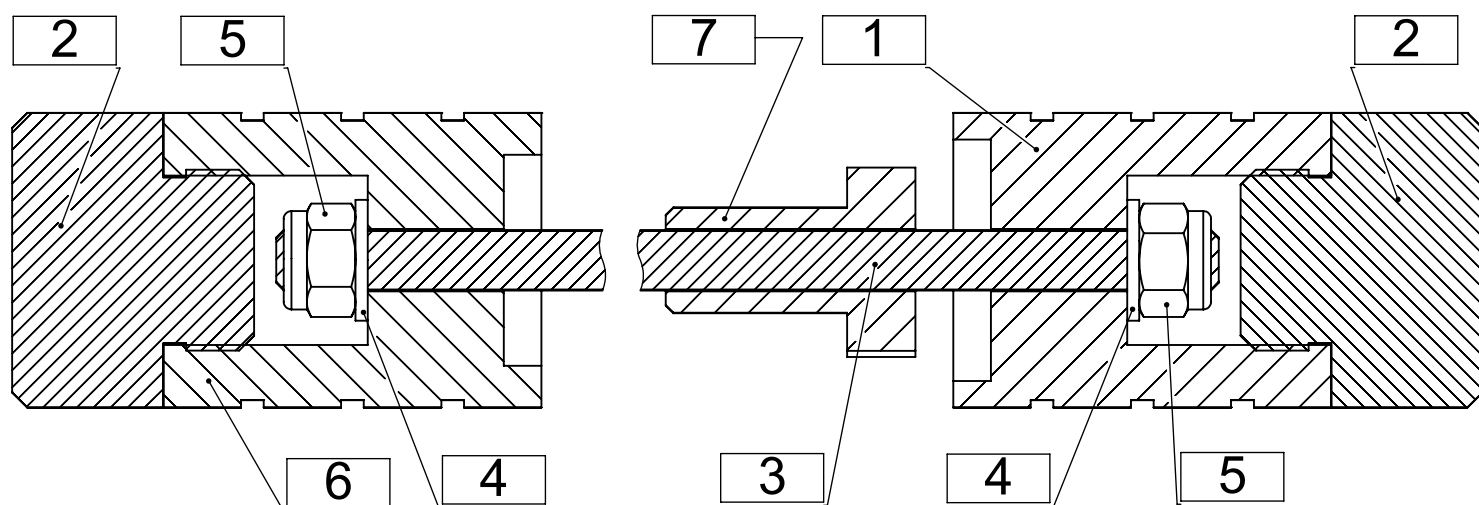

CRAZY IRON

МЫ ПРОИЗВОДИМ БЕЗОПАСНОСТЬ

Пеги в ось переднего колеса HONDA
CBR600RR`03-`06
артикул 105015

ПОЗИЦИЯ	ОБОЗНАЧЕНИЕ	ОПИСАНИЕ	К-ВО
1	105015пр	Адаптер правый	1
2	Пег слайдер Д39	Сменный элемент	2
3	M8	шпилька	1
4	Washer DIN 125 - A 8.4	шайба	2
5	DIN EN ISO 7040 - M8 - N	гайка	2
6	105015л	адаптер левый	1
7	M14x1.5	Болт M14x1,5	1