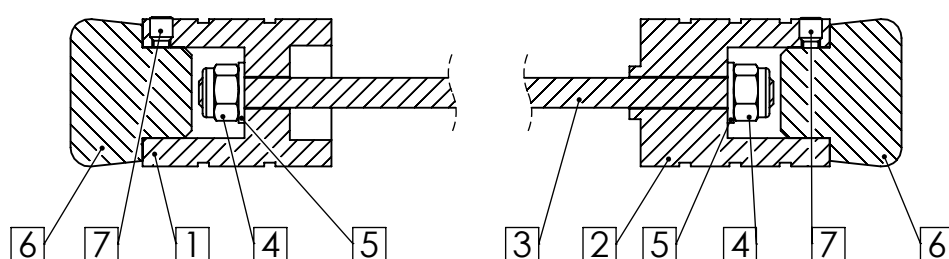

CRAZY IRON

МЫ ПРОИЗВОДИМ БЕЗОПАСНОСТЬ

Пегги в ось переднего колеса
Yamaha WR250 2008-2017 г.в.
Артикул 31561015

ПОЗИЦИЯ	ОБОЗНАЧЕНИЕ	ОПИСАНИЕ	К-ВО
1	31561015лев	Адаптер левый	1
2	31561015пр	Адаптер правый	1
3	M8	Шпилька M8x300	1
4	DIN EN ISO 7040 - M8 - N	Гайка	2
5	Washer DIN 125 - A 8.4	Шайба	2
6	Пегг слайдер Д39_V2	Сменный элемент	2
7	DIN 915 - M6 x 8-N	Стопорный винт	2