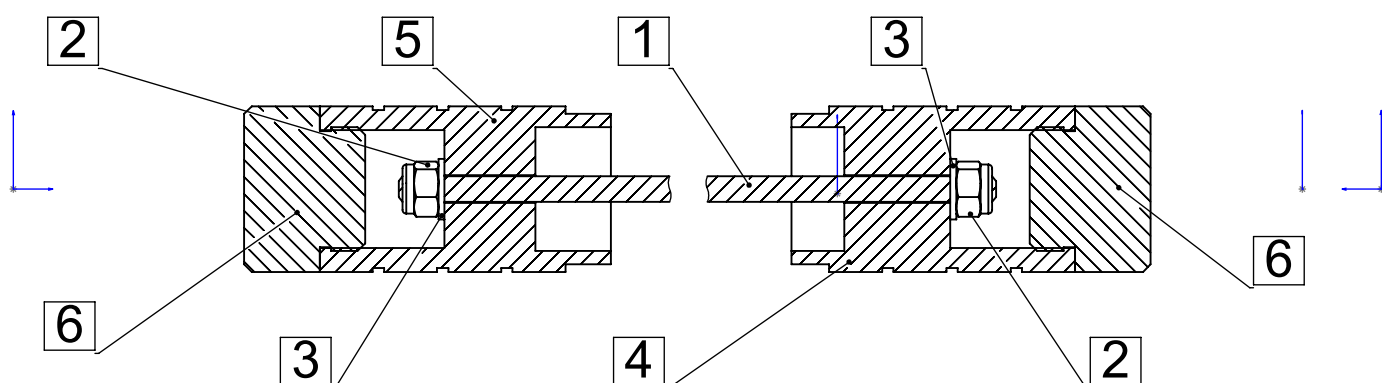

CRAZY IRON

МЫ ПРОИЗВОДИМ БЕЗОПАСНОСТЬ

**Пеги в ось заднего колеса
HONDA CBR600F4
артикул 109014**

ПОЗИЦИЯ	ОБОЗНАЧЕНИЕ	ОПИСАНИЕ	К-ВО
1	M8	шпилька	1
2	DIN EN ISO 7040 - M8 - N	Гайка	2
3	Washer DIN 125 - A 8.4	Шайба	2
4	109014л	адаптер левый	1
5	109014пр	адаптер правый	1
6	Пег слайдер Д44	Сменный элемент	2