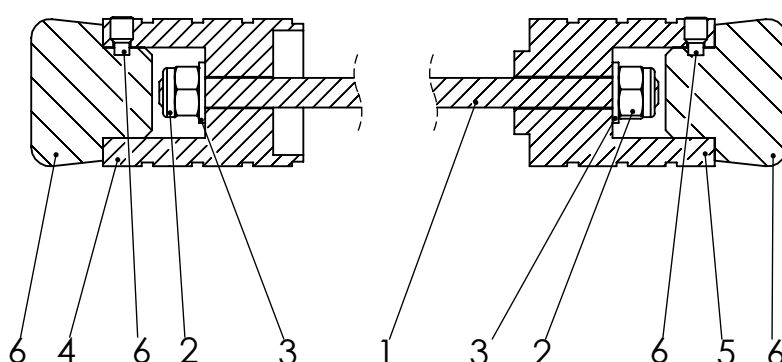

CRAZY IRON

МЫ ПРОИЗВОДИМ БЕЗОПАСНОСТЬ

CRAZY IRON Пеги в ось переднего колеса BMW S1000XR от `15- Артикул 90206215

ПОЗИЦИЯ	ОБОЗНАЧЕНИЕ	ОПИСАНИЕ	К-ВО
1	M8	Шпилька M8	1
2	DIN EN ISO 7040 - M8 - N	Гайка	2
3	Washer DIN 125 - A 8.4	Шайба	2
4	90206215л	Адаптер правый	1
5	90206215пр	Адаптер правый	1
6	Пег слайдер Д39_V2	Сменный элемент	2
7	DIN 915 - M6 x 10-N	Стопорный винт	2