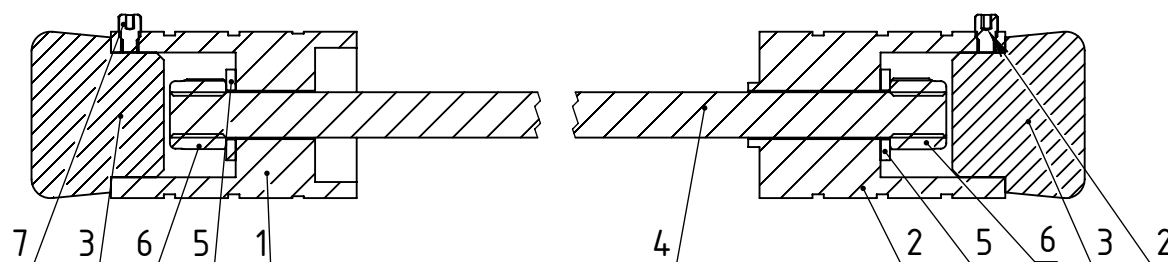

CRAZY IRON

МЫ ПРОИЗВОДИМ БЕЗОПАСНОСТЬ

Пеги в ось заднего колеса для KTM 790 '21

Артикул 9008114.

Позиция	Обозначение	Описание	Кол-во	Примечание
1	9008114п	Правый адаптер в ось заднего колеса KTM 790 '21	1	
2	9008114л	Левый адаптер в ось заднего колеса KTM 790 '21	1	
3	9008114с	Слайдер в адаптер	2	
4	Шпилька M12x390		1	
5	Шайба 13 DIN 125		2	
6	Гайка M12 DIN 934		2	Момент затяжки не более 80Нм
7	Винт стопорный M6x10 DIN 915		2	