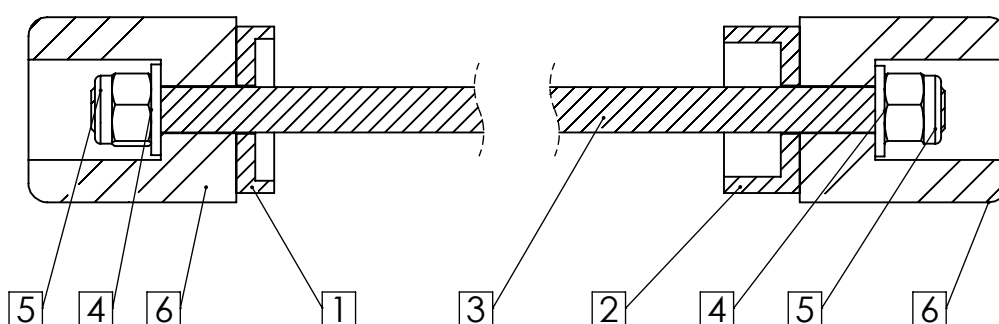

CRAZY IRON

МЫ ПРОИЗВОДИМ БЕЗОПАСНОСТЬ

**Слайдеры KTM Duke 790 в ось заднего колеса.
Артикул 9004118.**

ПОЗИЦИЯ	ОБОЗНАЧЕНИЕ	ОПИСАНИЕ	К-ВО
1	9004118лев	Адаптер левый	1
2	9004118пр	Адаптер левый	1
3	M12	Шпилька M12x385	1
4	Washer DIN 125 - A 13	Шайба	2
5	DIN EN ISO 7040 - M12 - N	Гайка	2
6	55_12	сменный наконечник	2