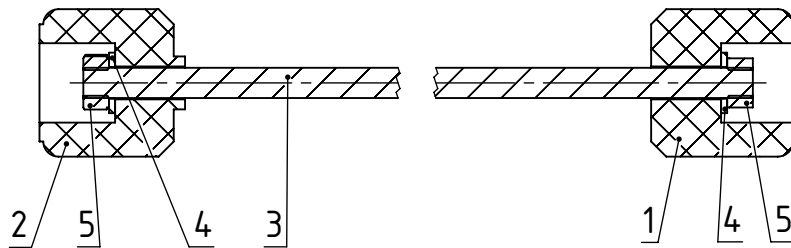

CRAZY IRON

МЫ ПРОИЗВОДИМ БЕЗОПАСНОСТЬ

Слайдеры в ось переднего колеса

KAWASAKI Ninja 650; Z650 `17-`20

Артикул 4125416

Позиция	Обозначение	Описание	Кол-во	Примечание
1	4125416л	Слайдер левый в ось переднего колеса	1	
2	4125416п	Слайдер правый в ось переднего колеса	1	
3	Шпилька M8x305		1	
4	Шайба 8.5 DIN 125		2	
5	Гайка M8 DIN 985		2	Момент затяжки не более 24Нм