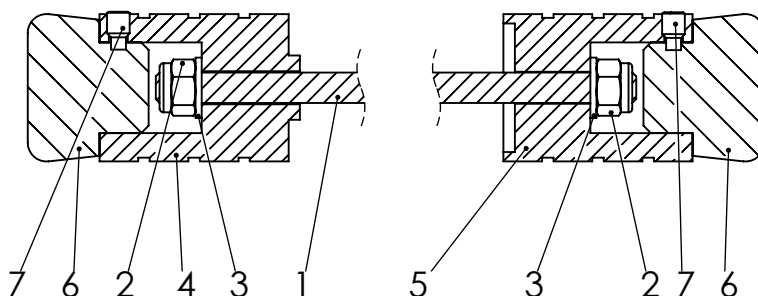

CRAZY IRON

МЫ ПРОИЗВОДИМ БЕЗОПАСНОСТЬ

**Пегги в ось переднего колеса TRIUMPH Street Triple `07-
Артикул 7010215**

ПОЗИЦИЯ	ОБОЗНАЧЕНИЕ	ОПИСАНИЕ	К-ВО
1	M8	Шпилька M8	1
2	DIN EN ISO 7040 - M8 - N	Гайка	2
3	Washer DIN 125 - A 8.4	Шайба	2
4	7010215лев	Адаптер правый	1
5	7010215пр	Адаптер правый	1
6	Пегг слайдер Д39_V2	Сменный элемент	2
7	DIN 915 - M6 x 10-N	Стопорный винт	2