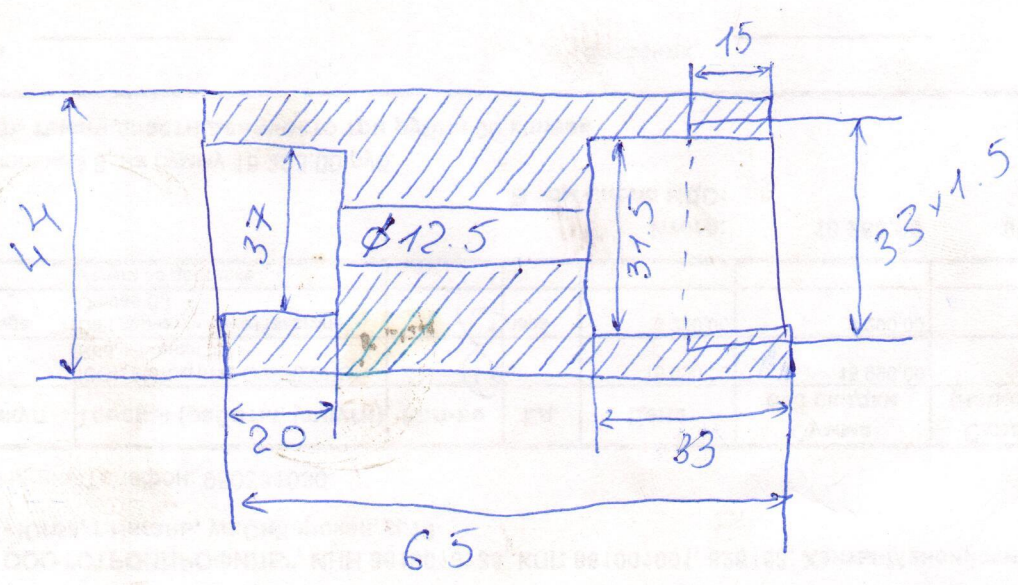

406014

Zx6R "03-04"

ПЭМ ось зарнего колеса.

Гриб ПЭР гриб П 44 2 ш

Босш 2350

Милма M12 = 420

Милма нормальное  
910 и к тому 210 3мм  
прибавил А мол милма  
НЕТ.

левая

Правая