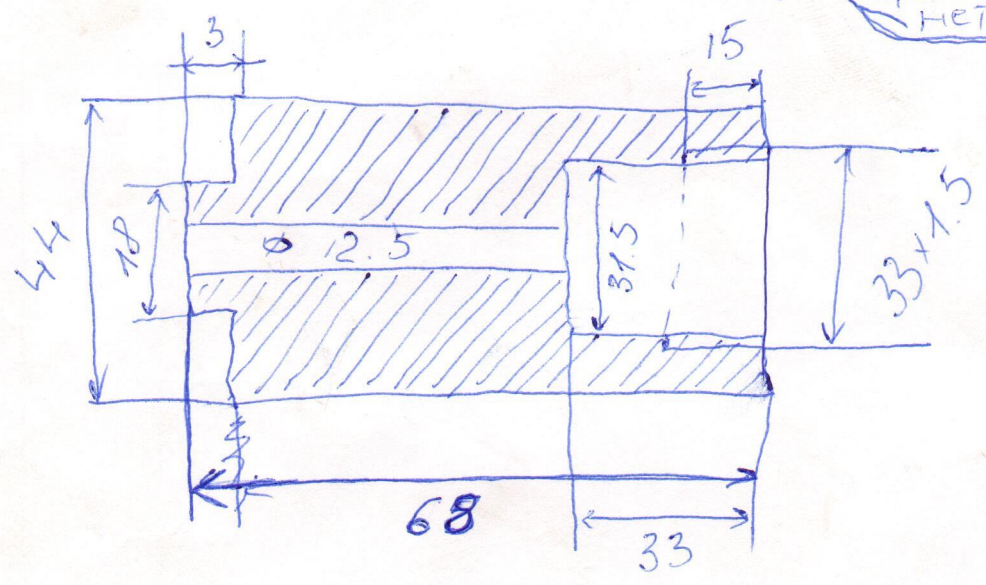

406014

Zx6R "03-04"

ПЭМ ось зарнего колеса.

Гриб ПЭР гриб П 44 2 ш

Босш 2350

Милма M12 = 420

Милма нормальное  
910 и к тому 210 3мм  
прибавил А мол милма  
НЕТ.

левая