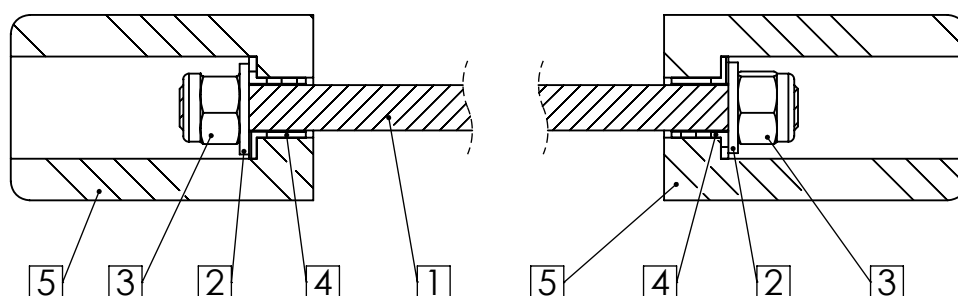

CRAZY IRON

МЫ ПРОИЗВОДИМ БЕЗОПАСНОСТЬ

Слайдеры HONDA GROM (MSX125)
в ось заднего колеса.
Артикул 1710214.

ПОЗИЦИЯ	ОБОЗНАЧЕНИЕ	ОПИСАНИЕ	К-ВО
1	M12	Шпилька	1
2	Washer DIN 125 - A 13	Шайба	2
3	DIN EN ISO 7040 - M12 - N	Гайка	2
4	1710214	Адаптер	2
5	1710214_1	Сменный наконечник	2