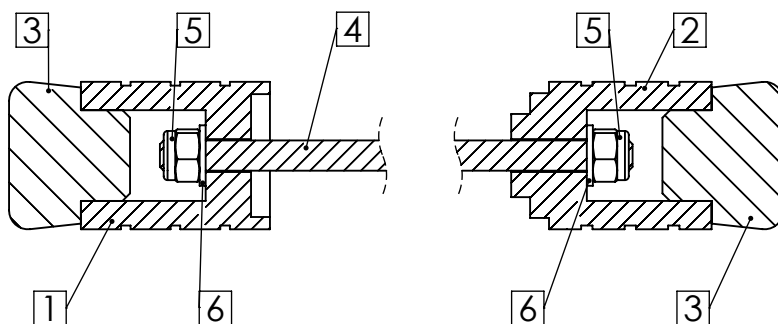

CRAZY IRON

МЫ ПРОИЗВОДИМ БЕЗОПАСНОСТЬ

Пегги в ось переднего колеса BMW F800R от `12-
Артикул 90203015.

Позиция	Обозначение	Описание	Кол-во	Примечание
1	90203015л	Адаптер правый	1	
2	90203015пр	Адаптер правый	1	
3	90203015с	Слайдер	2	
4	M8	Шпилька M8	1	
5	Гайка M8 DIN 985		2	
6	Шайба 8.4 DIN 125		2	