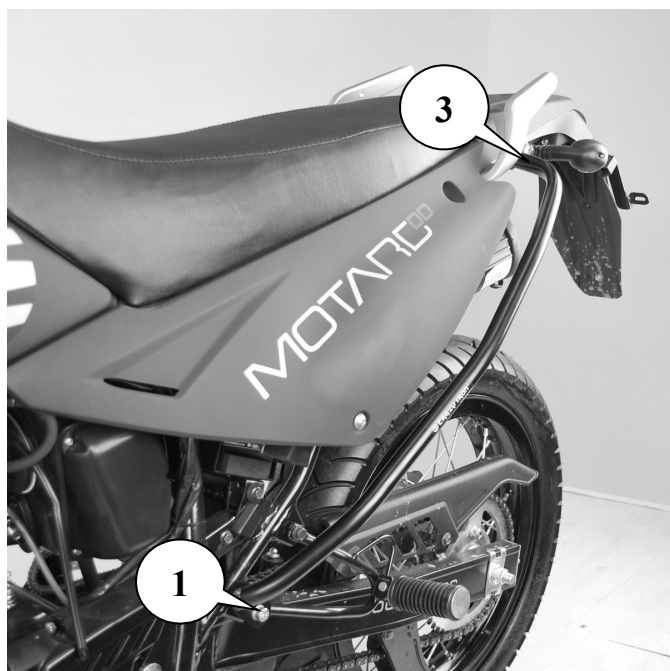

# CRAZY IRON

МЫ ПРОИЗВОДИМ БЕЗОПАСНОСТЬ

ID: 70803

Дуги задние Baltmotors Motard 200

Вид слева:

Вид справа:

## Комплектность:

1. Болт M8x40 + проставочная втулка 16x10x10 + шайба + гровер
2. Болт M8x40 + проставочная втулка 16x10x10 + шайба + гровер
3. Крепление на штатный болт
4. Крепление на штатный болт

Резьба	Общие моменты затяжки в Н*м	
	Состояние резьбы	
	Сталь	Алюминий
M6	10	6
M8	24	20
M10	48	35
M12	56	45