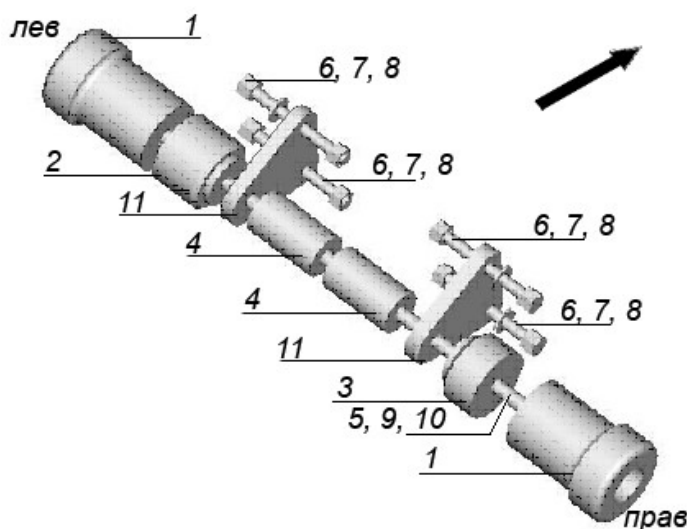

CRAZY IRON

МЫ ПРОИЗВОДИМ БЕЗОПАСНОСТЬ

ID: 1145

Слайдеры Honda CB750

Вид слева

Вид справа

| № | Детали | Кол-во |
|----|--------------------------|--------|
| 1 | Сменный наконечник 80/10 | 2 |
| 2 | Втулка h=40mm | 1 |
| 3 | Втулка h=30mm | 1 |
| 4 | Втулка h=50mm | 2 |
| 5 | Шпилька | 1 |
| 6 | Болт M8x80 | 4 |
| 7 | Шайба M8 | 4 |
| 8 | Гайка M8 | 4 |
| 9 | Шайба M10 | 2 |
| 10 | Гайка M10 | 2 |
| 11 | Кронштейн | 2 |

| Резьба | Общие моменты затяжки в Н*м | |
|--------|-----------------------------|----------|
| | Состояние резьбы | |
| | Сталь | Алюминий |
| M6 | 10 | 10 |
| M8 | 24 | 20 |
| M10 | 48 | 35 |
| M12 | 56 | 45 |