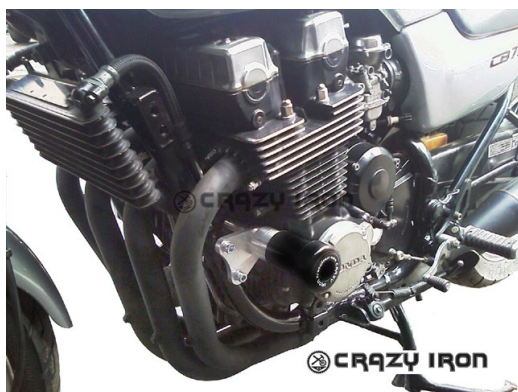

CRAZY IRON

МЫ ПРОИЗВОДИМ БЕЗОПАСНОСТЬ

ID: 1145

Слайдеры Honda CB750

Вид слева

Вид справа

| № | Детали | Кол-во |
|----|--------------------------|--------|
| 1 | Сменный наконечник 80/10 | 2 |
| 2 | Втулка h=40mm | 1 |
| 3 | Втулка h=30mm | 1 |
| 4 | Втулка h=50mm | 2 |
| 5 | Шпилька | 1 |
| 6 | Болт M8x80 | 4 |
| 7 | Шайба M8 | 4 |
| 8 | Гайка M8 | 4 |
| 9 | Шайба M10 | 2 |
| 10 | Гайка M10 | 2 |
| 11 | Кронштейн | 2 |