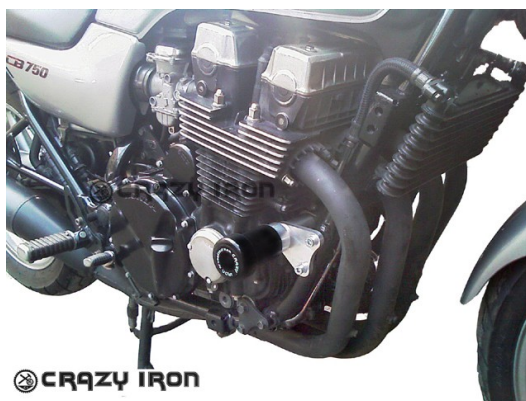

CRAZY IRON

МЫ ПРОИЗВОДИМ БЕЗОПАСНОСТЬ

ID: 1145

Слайдеры Honda CB750

Вид слева

Вид справа

| № | Детали | Кол-во |
|----|--------------------------|--------|
| 1 | Сменный наконечник 80/10 | 2 |
| 2 | Втулка h=40mm | 1 |
| 3 | Втулка h=30mm | 1 |
| 4 | Втулка h=50mm | 2 |
| 5 | Шпилька | 1 |
| 6 | Болт M8x80 | 4 |
| 7 | Шайба M8 | 4 |
| 8 | Гайка M8 | 4 |
| 9 | Шайба M10 | 2 |
| 10 | Гайка M10 | 2 |
| 11 | Кронштейн | 2 |