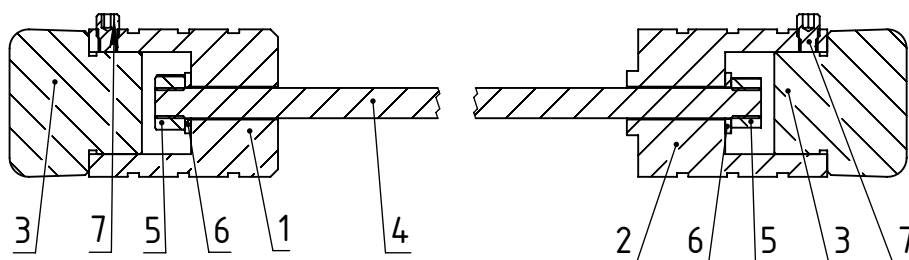

# CRAZY IRON

МЫ ПРОИЗВОДИМ БЕЗОПАСНОСТЬ

**Пеги в ось переднего колеса TRIUMPH SPEED TRIPLE 1200 RS `21**

**Артикул: 7010615**

Позиция	Обозначение	Описание	Кол-во	Примечание
1	7010415л	Адаптер левый в ось переднего колеса	1	
2	109115пр	Адаптер правый в ось переднего колеса	1	
3	7010615с	Слайдер	2	
4	Шпилька М8х315		1	
5	Гайка М8 DIN 934		2	Момент затяжки не более 23,5 Нм
6	Шайба 8.4 DIN 125		2	
7	Винт стопорный М6х10 DIN 915		2	