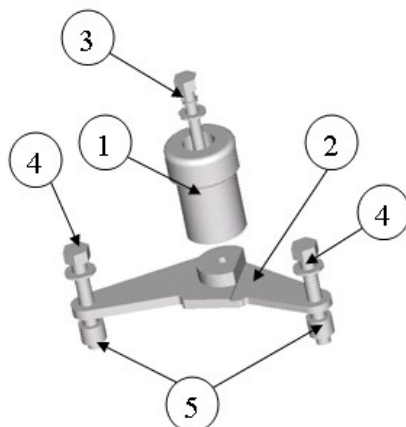

# CRAZY IRON

МЫ ПРОИЗВОДИМ БЕЗОПАСНОСТЬ

ID: 3140

Слайдеры Yamaha FJR1300 до '05

Левая сторона

Правая сторона

#### Комплектация:

1 - Сменный наконечник 80/10 – 2шт

2 - Кронштейн – 2шт

3 - Болт M10x65 + шайбы - 2шт

4 - Болт M12x65 + шайбы – 2шт (для крепления слайдера с правой стороны)

Болт M12x80 + шайбы – 2шт (для крепления слайдера с левой стороны)

5 - Проставка 20x12x5 – 2шт (для крепления слайдера с правой стороны)

Проставка 20x12x15 – 2шт (для крепления слайдера с левой стороны)

Общие моменты затяжки в Н*м		
Резьба	Состояние резьбы	
	Сталь	Алюминий
M6	10	10
M8	24	20
M10	48	35
M12	56	45