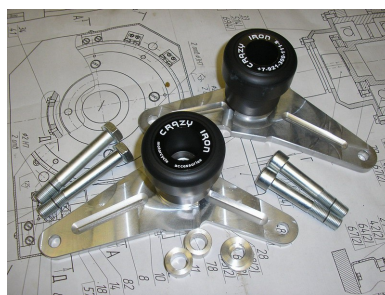

# CRAZY IRON

МЫ ПРОИЗВОДИМ БЕЗОПАСНОСТЬ

ID: 3140

Слайдеры Yamaha FJR1300 до '05

Левая сторона

Правая сторона

#### Комплектация:

1 - Сменный наконечник 80/10 – 2шт

2 - Кронштейн – 2шт

3 - Болт M10x65 + шайбы - 2шт

4 - Болт M12x65 + шайбы – 2шт (для крепления слайдера с правой стороны)

Болт M12x80 + шайбы – 2шт (для крепления слайдера с левой стороны)

5 - Проставка 20x12x5 – 2шт (для крепления слайдера с правой стороны)

Проставка 20x12x15 – 2шт (для крепления слайдера с левой стороны)

Общие моменты затяжки в Н*м		
Резьба	Состояние резьбы	
	Сталь	Алюминий
M6	10	10
M8	24	20
M10	48	35
M12	56	45